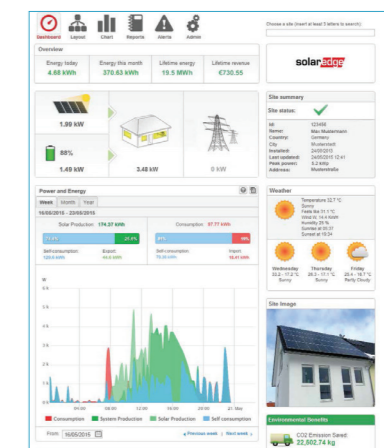

solar edge +Power Optimiser

+ € 95
per paneel
excl. BTW

- > 25 jaar garantie op optimizer
- > optimaal rendement per paneel

2a OMVORMER

solar edge

- > hoge efficiëntie
- > 12 jaar garantie

2b OMVORMER MET BACKUP 5K (ENKEL MOGELIJK IN NET MET NEUTER)

SE5000 backup =
2289 euro
excl. BTW

> herbekabeling in zekeringkast inbegrepen enkel voor back-up circuit in één kring.

LG CHEM 10H

3 STOREDGE INTERFACE

4 SOLAREEDGE MODBUS METER

MONITORING

5 LG CHEM 10H BRUIKBARE CAPACITEIT 9,3 KWH CAPACITEIT