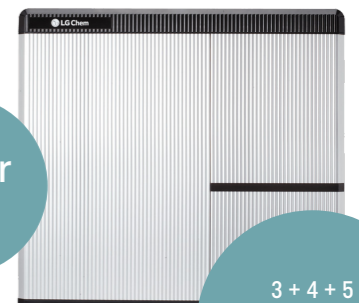

LG CHEM 10H

optimaliseer je eigen verbruik

1 ZONNEPANELEN TIER 1

10 jaar
garantie

Keuze tussen 3 opties:

- > goedkopere, blauwe zonnepanelen
- > esthetisch zwarte zonnepanelen
- > hoge rendementspanelen met zwarte look, witte achtergrond en zwarte kader

SE5000 backup =
2289 euro
excl. BTW

> herbekabeling in zekeringkast inbegrepen enkel voor back-up circuit in één kring.

LG CHEM 10H

3 STOREDGE INTERFACE

4 SOLAREEDGE MODBUS METER

MONITORING

5 LG CHEM 10H BRUIKBARE CAPACITEIT 9,3 KWH CAPACITEIT