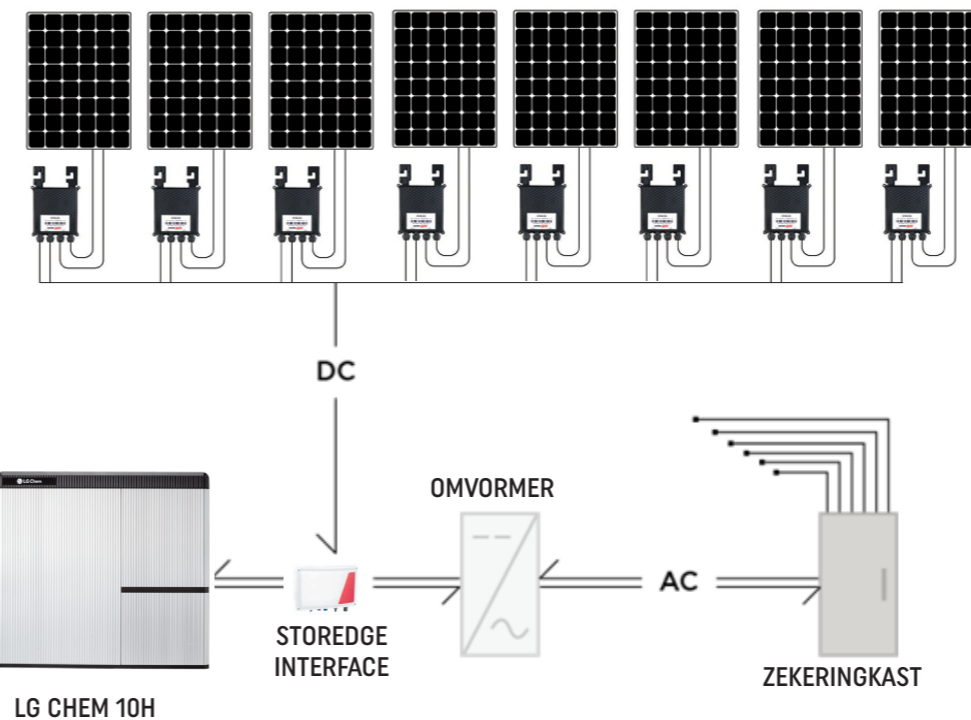

solar edge +Power Optimiser

+ € 95
per paneel
excl. BTW

- > 25 jaar garantie op optimizer
- > optimaal rendement per paneel

2a OMVORMER

solar edge

- > hoge efficiëntie
- > 12 jaar garantie

2b OMVORMER MET BACKUP 5K (ENKEL MOGELIJK IN NET MET NEUTER)

SE5000 backup =
2289 euro
excl. BTW

> herbekabeling in zekeringkast inbegrepen enkel voor back-up circuit in één kring.

LG CHEM 10H

3 STOREDGE INTERFACE

4 SOLAREEDGE MODBUS METER

MONITORING

5 LG CHEM 10H BRUIKBARE CAPACITEIT 9,3 KWH CAPACITEIT