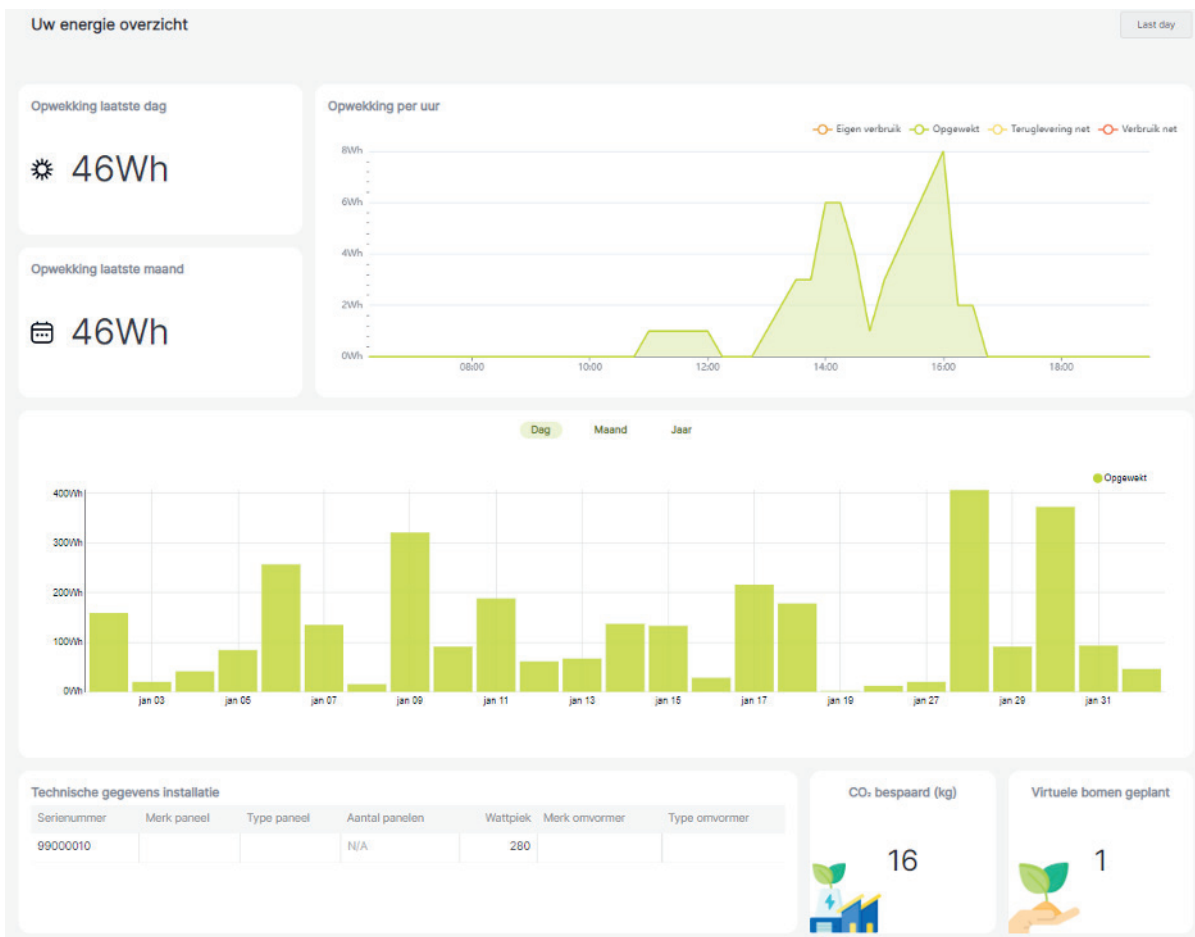

U kan de gegevens bekijken via de desktop versie met de webbrowser. Via uw smartphone kan u de dashboards ook raadplegen met een webbrowser, u hoeft hiervoor geen mobiele app te installeren. Zo heeft u altijd en overal toegang tot uw opgewekte energie en uw verbruik.

Nadat u bent ingelogd, komt u op het energieoverzicht terecht.

ENERGIEOVERZICHT

TOELICHTING

ENERGIEOVERZICHT

OPWEKKING ZONNEPANELEN

Opwekking laatste dag

☀️ 46Wh

Dit kerngetal toont het aantal kWh dat is opgewekt in de laatste actieve dag.

Opwekking laatste maand

📅 46Wh

Dit kerngetal toont het aantal kWh dat is opgewekt in de laatste actieve maand.

De laatste dag wordt bepaald op het moment dat uw meter wordt uitgelezen door het platform.

Uw meter wordt meerdere malen per dag uitgelezen, er kan dus enige vertraging zitten op de zichtbare informatie.

Daarin heeft u ook twee mogelijkheden. U kan kiezen bij relative to today hoeveel dagen terug of verder u data wil vanaf vandaag. Voorts kan u ook zelf een begin- en einddatum instellen bij start/end.