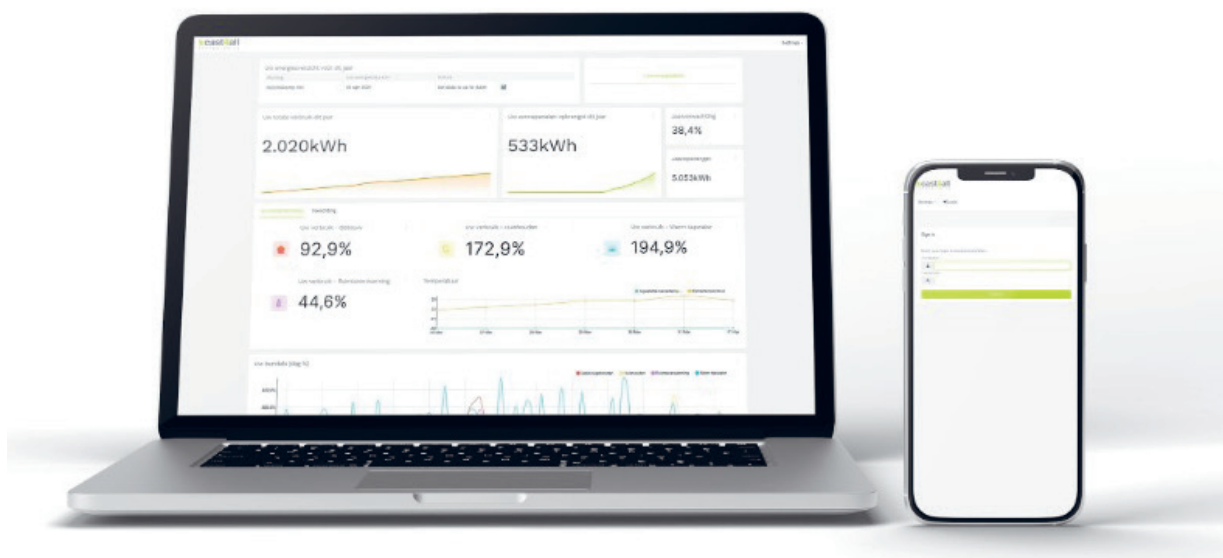

HANDLEIDING PV MONITORING

100% SLIMME ENERGIE

HANDLEIDING PV MONITORING

Via het monitoringportaal geven we de data weer die we ontvangen van uw PV installatie. Via twee dashboards (energieoverzicht en energiedetail) krijgt u toegang tot het inkijken van de opgewekte energie.

U kan de gegevens bekijken via de desktop versie met de webbrowser. Via uw smartphone kan u de dashboards ook raadplegen met een webbrowser, u hoeft hiervoor geen mobiele app te installeren. Zo heeft u altijd en overal toegang tot uw opgewekte energie en uw verbruik.