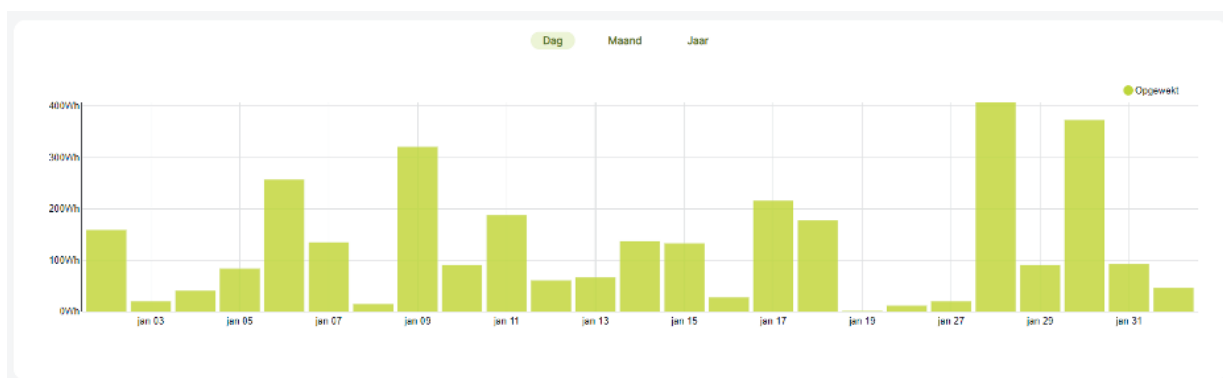

Opwekking laatste maand

📅 46Wh

Dit kerngetal toont het aantal kWh dat is opgewekt in de laatste actieve maand.

De laatste dag wordt bepaald op het moment dat uw meter wordt uitgelezen door het platform.

Uw meter wordt meerdere malen per dag uitgelezen, er kan dus enige vertraging zitten op de zichtbare informatie.

OPWEKKING PER UUR

In deze grafiek wordt voor de gekozen periode de opwek per uur getoond in kWh.

TOELICHTING

ENERGIEOVERZICHT

Opwekker per dag/maand/jaar

In deze grafiek wordt voor de gekozen periode de productie van de zonnepanelen per dag/maand/jaar getoond in kWh.

Door een andere tab te selecteren, wordt de getoonde periode aangepast. De laatste 30 dagen, 12 maanden en alle jaren zijn in dit overzicht te raadplegen.

TECHNISCHE INFORMATIE

Indien uw installateur de gegevens van uw installatie deelt, kan u hier meer informatie over de meter en zonnepanelen terugvinden

Daarin heeft u ook twee mogelijkheden. U kan kiezen bij relative to today hoeveel dagen terug of verder u data wil vanaf vandaag. Voorts kan u ook zelf een begin- en einddatum instellen bij start/end.